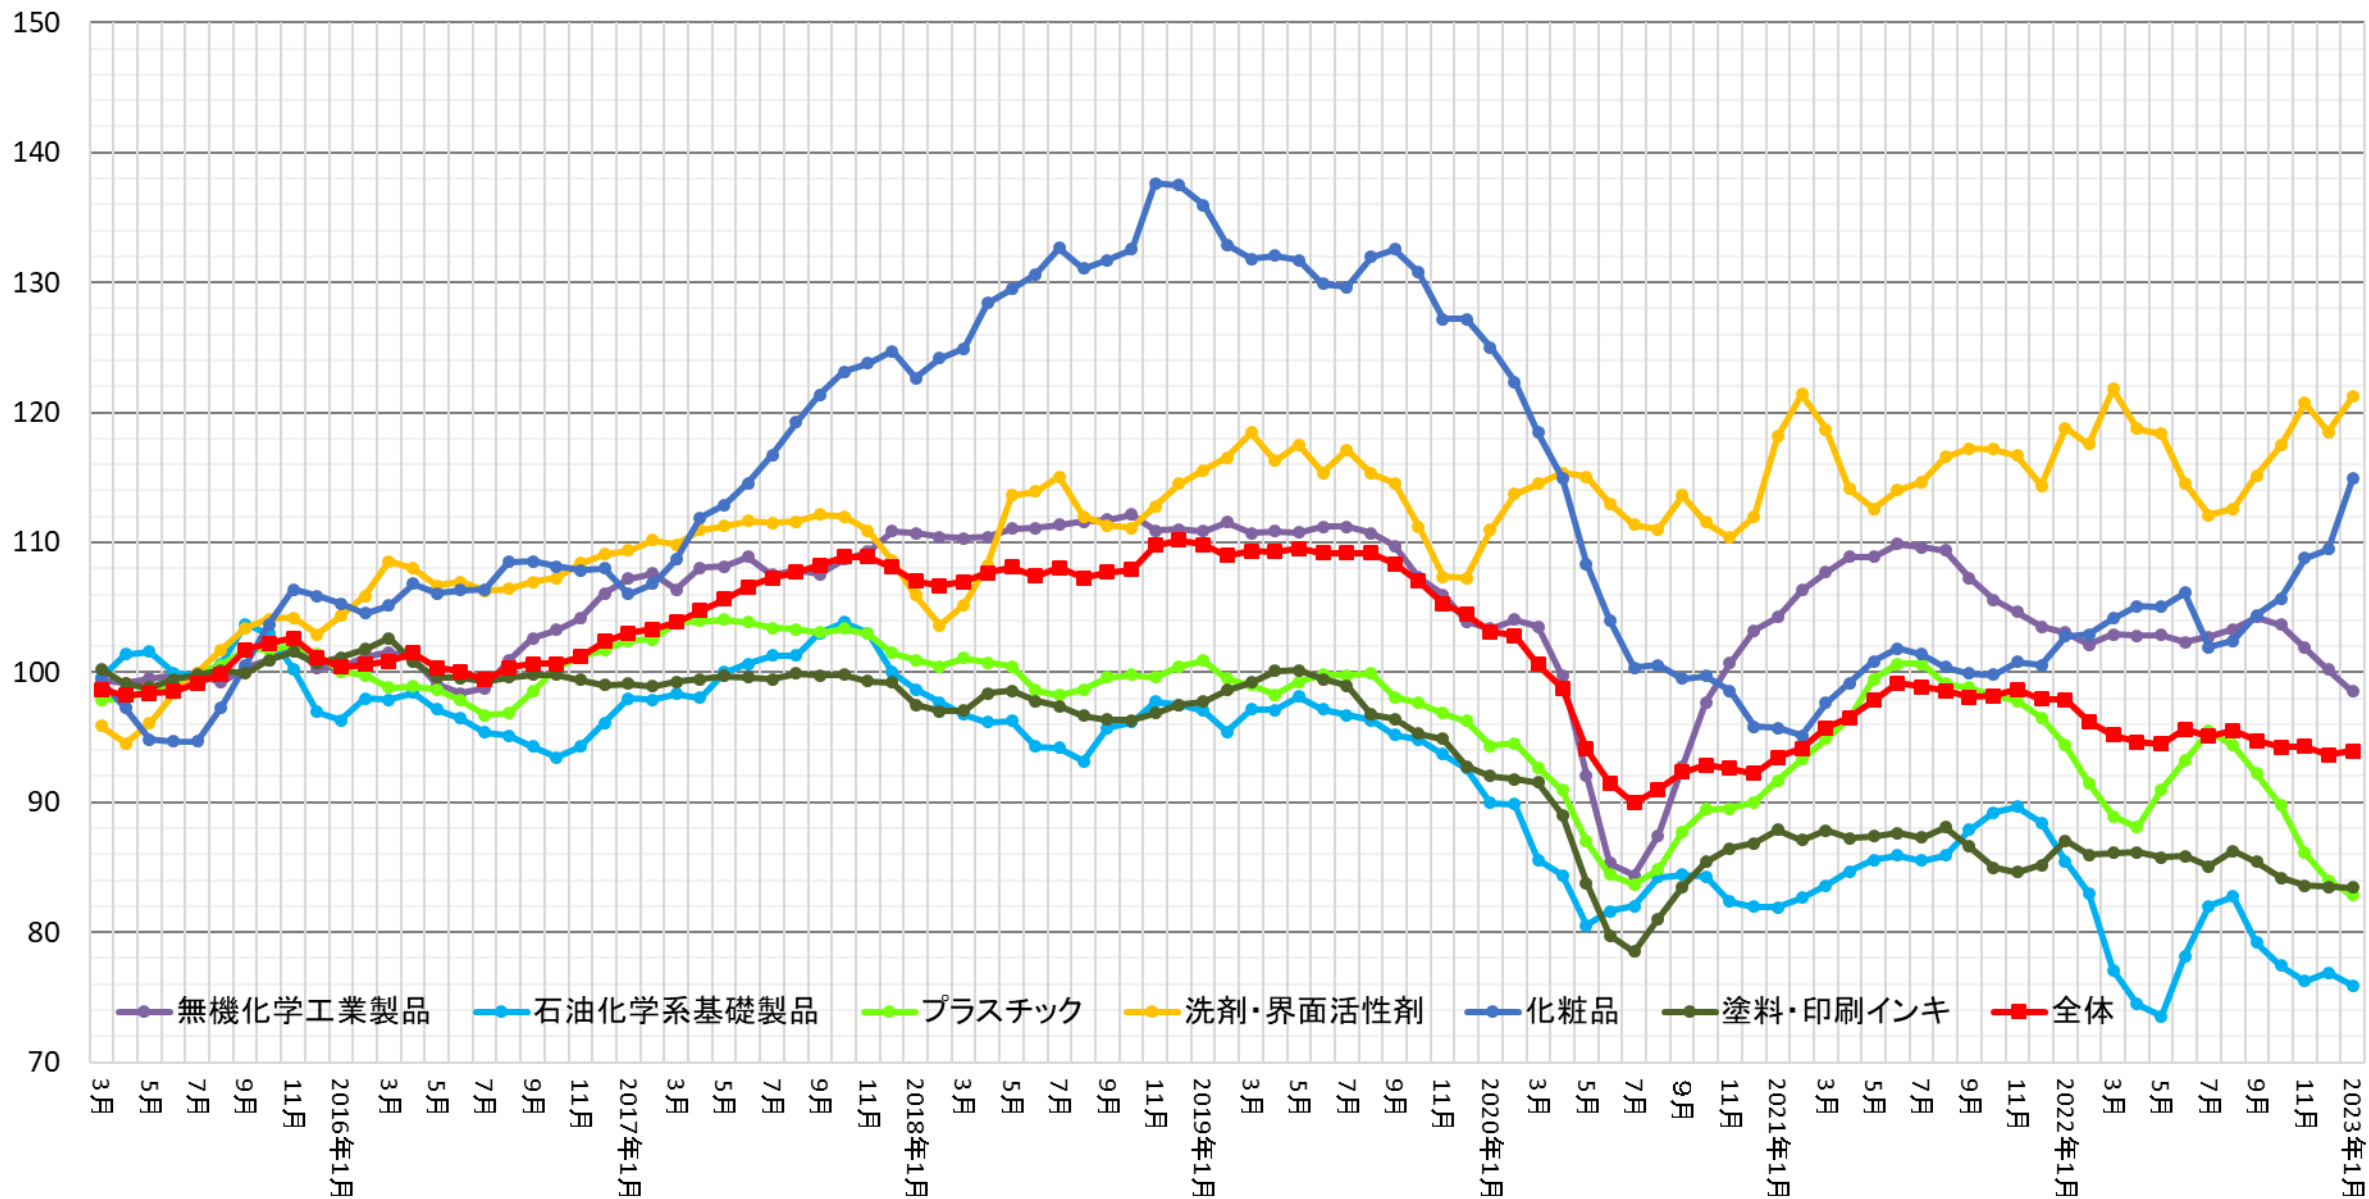

生産指数(製造工業、化学工業の比較)

(出所: 経済産業省 鉱工業指数 2015年=100)

生産指数

(出所: 経済産業省 鉱工業指数 2015年=100)

生産指数 (3カ月移動平均)

(出所: 経済産業省 鉱工業指数 2015年=100)