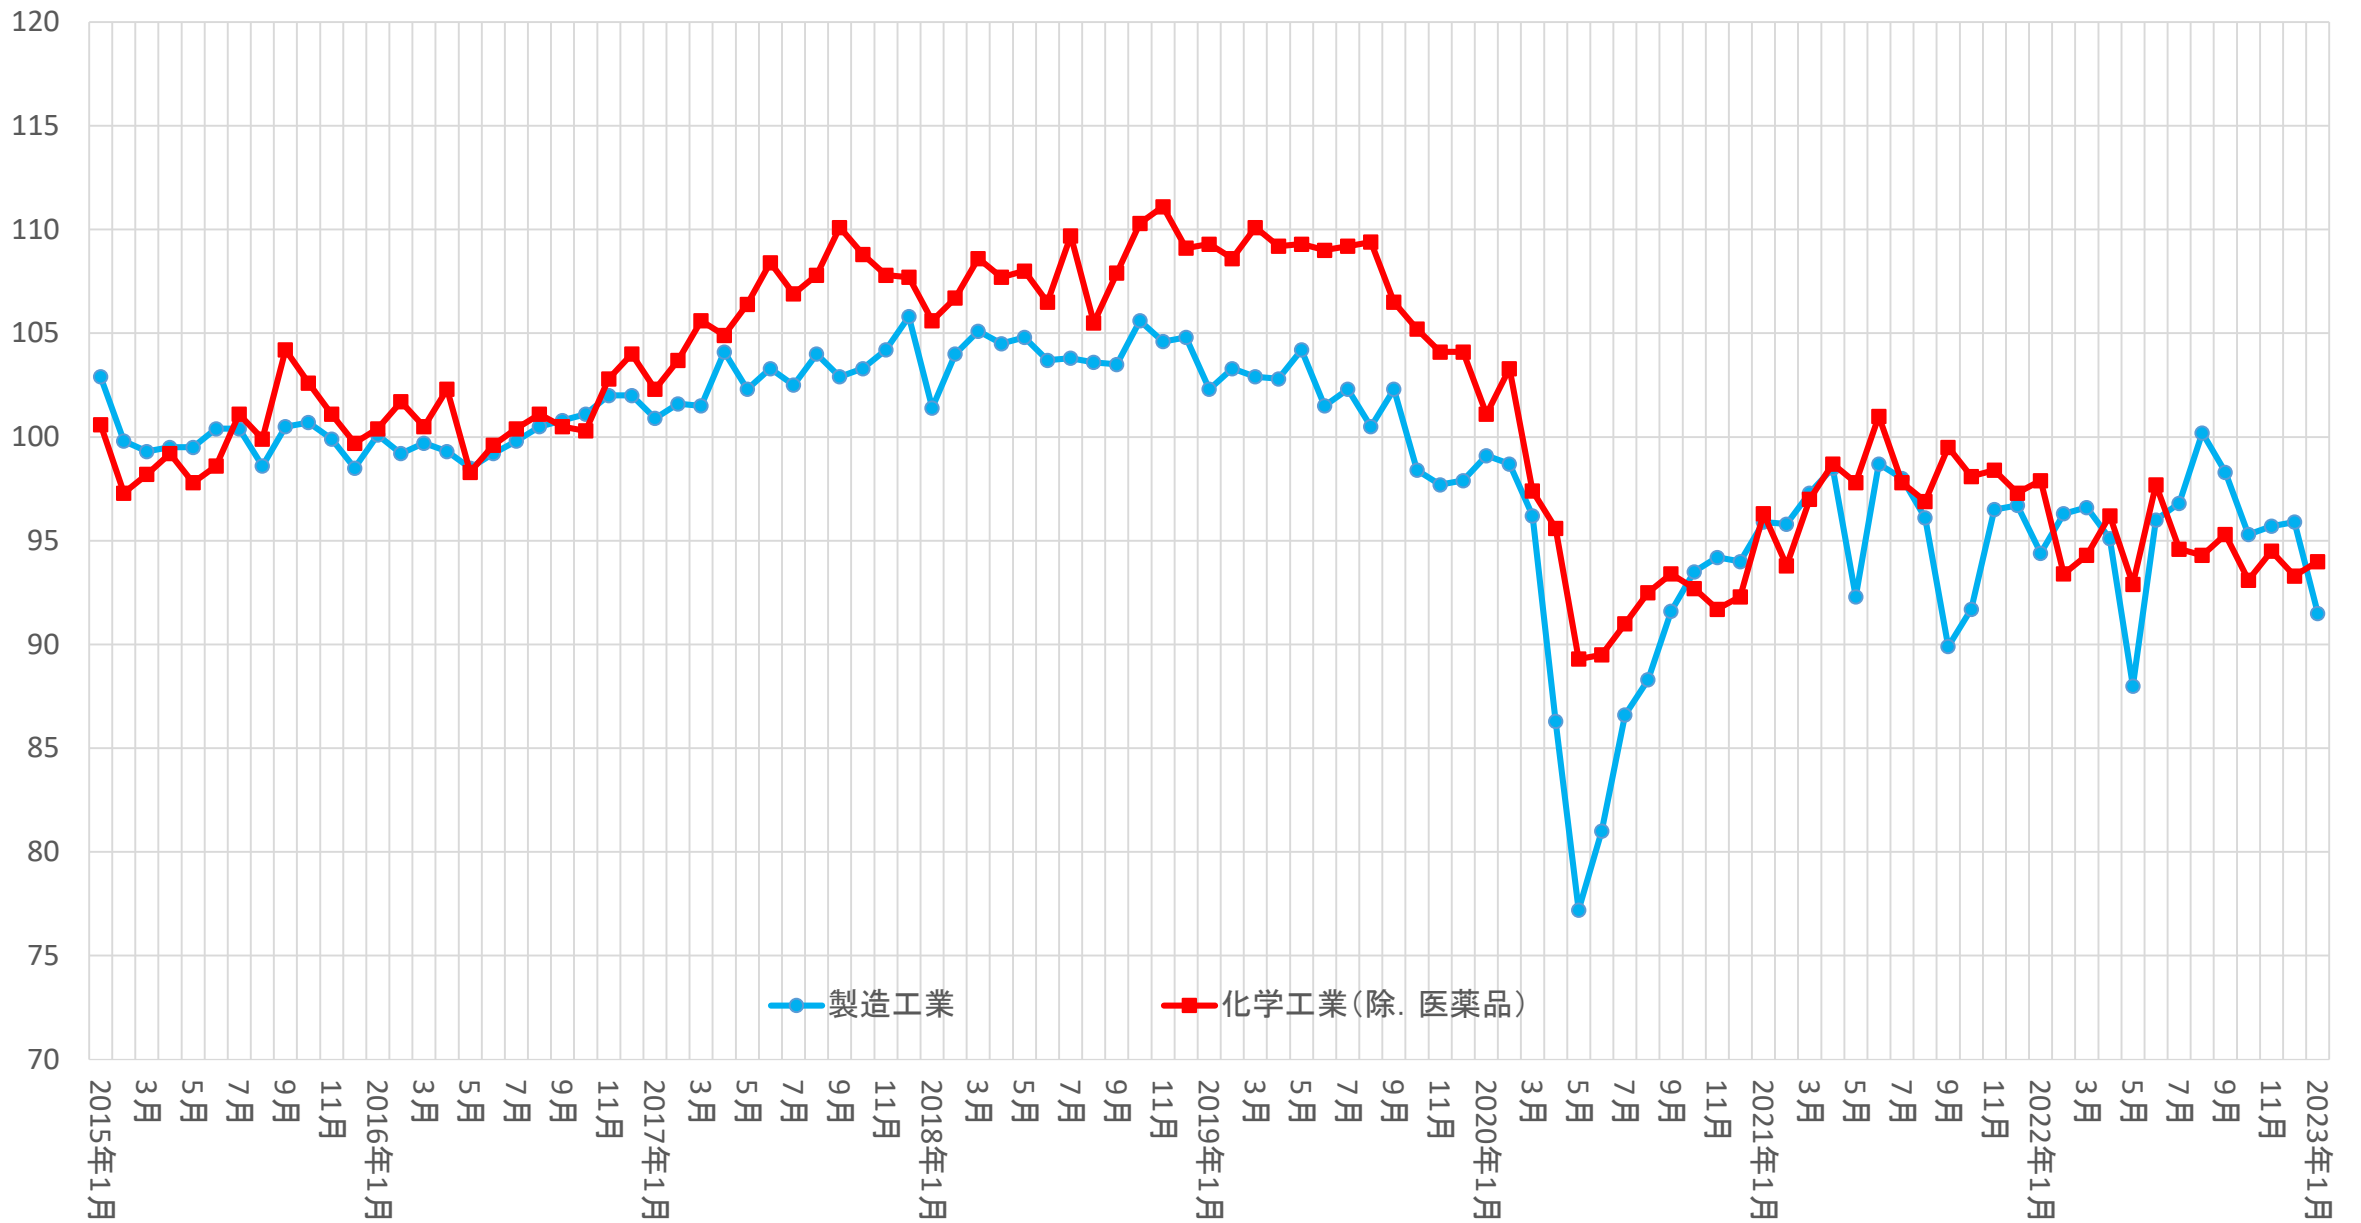

生産指数(製造工業、化学工業の比較)

(出所: 経済産業省 鉱工業指数 2015年=100)

生産指数

(出所: 経済産業省 鉱工業指数 2015年=100)

生産指数 (3カ月移動平均)

(出所: 経済産業省 鉱工業指数 2015年=100)