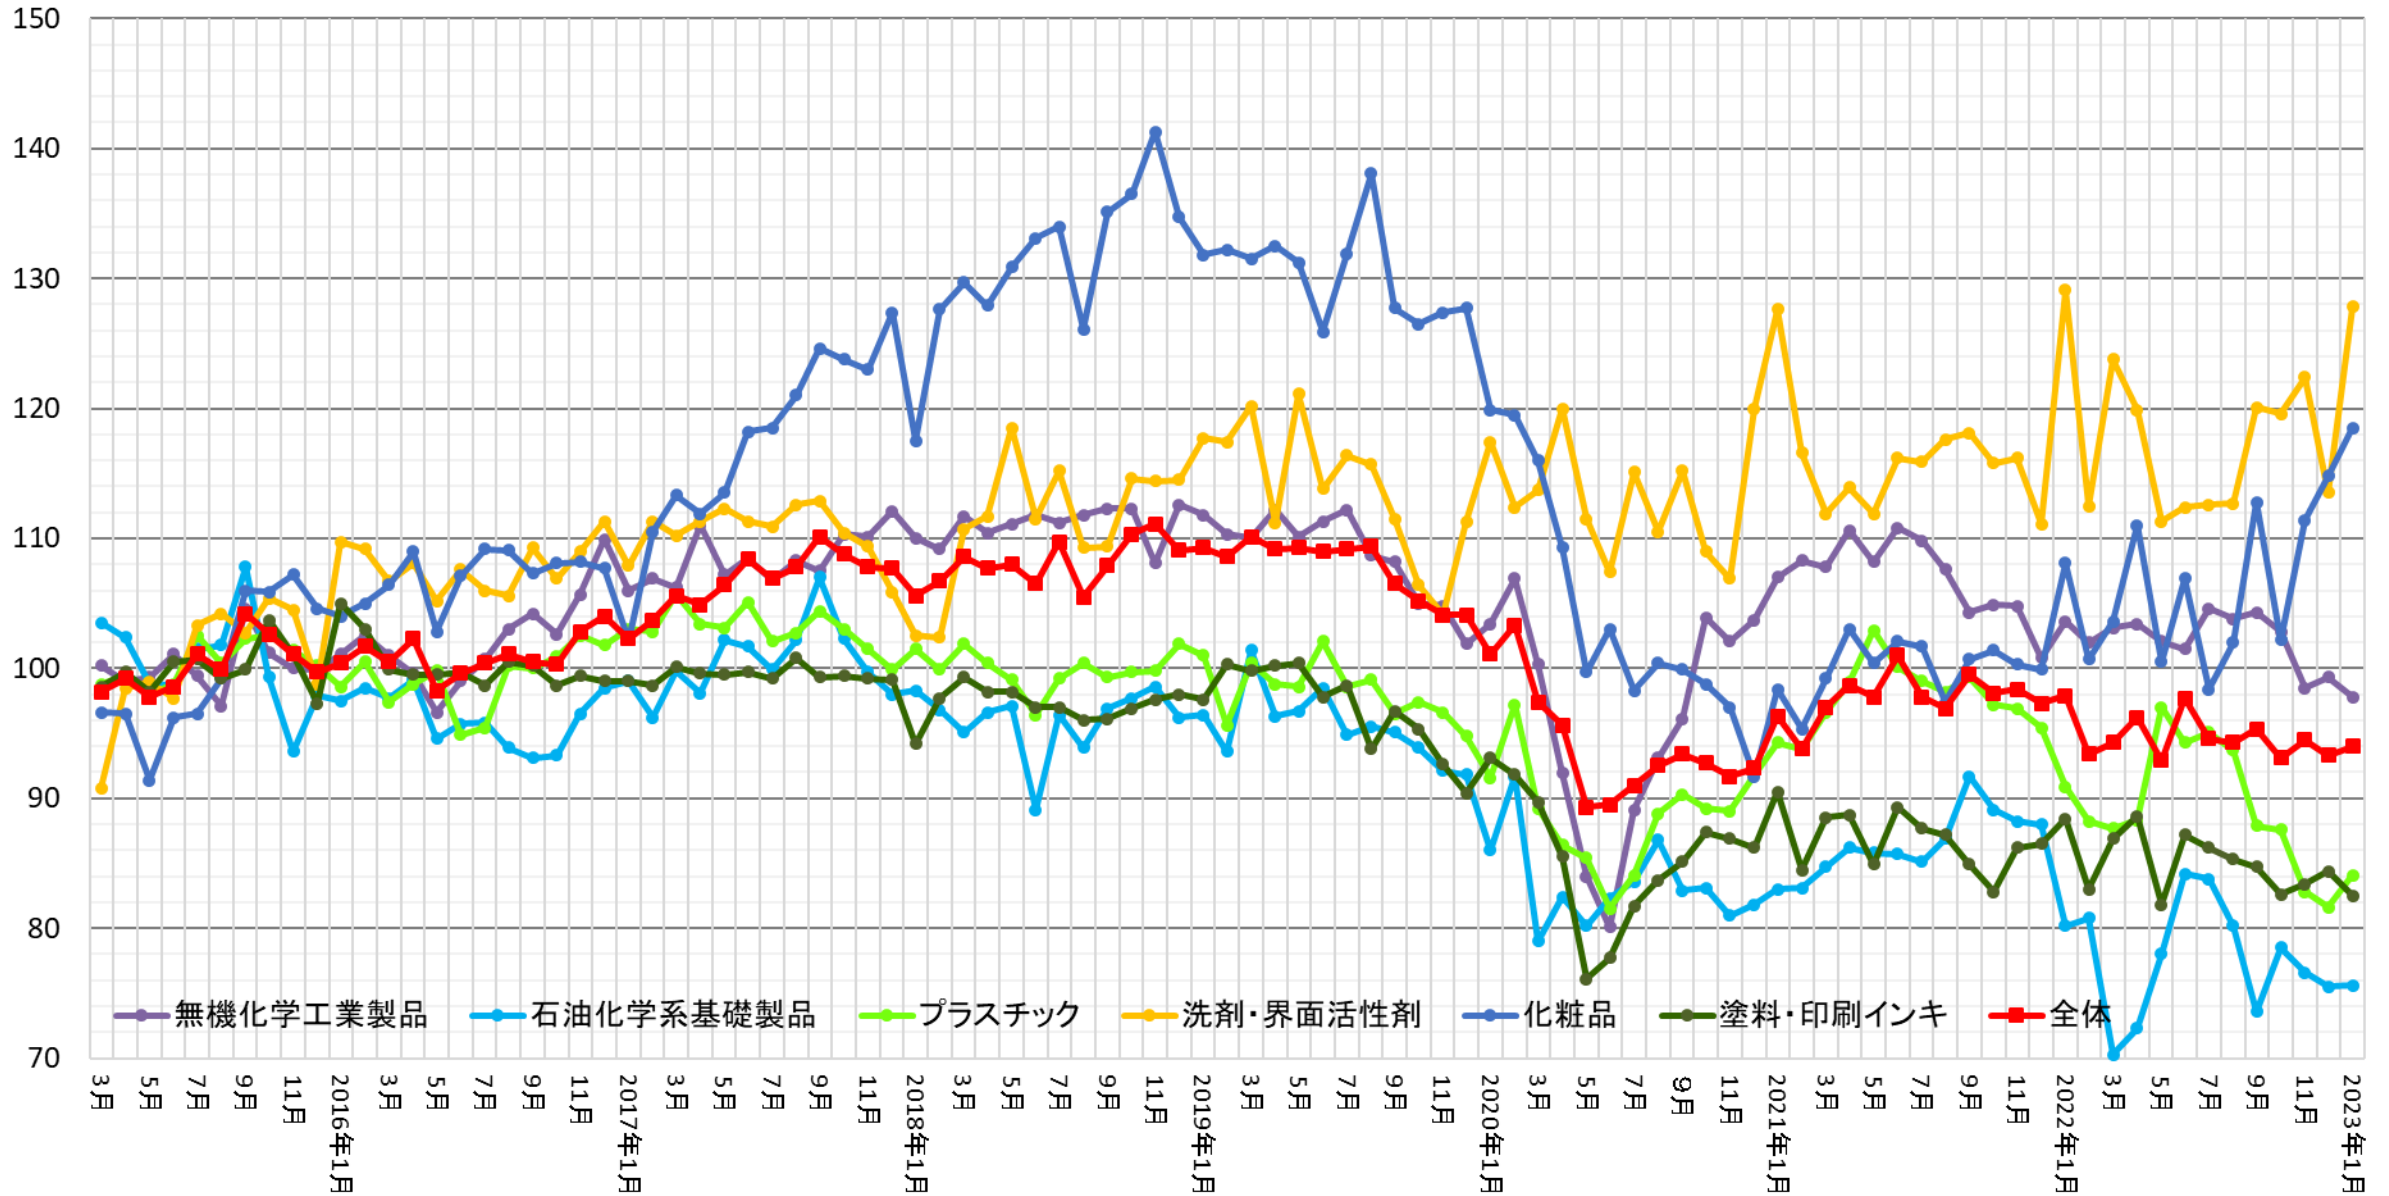

生産指数(製造工業、化学工業の比較)

(出所: 経済産業省 鉱工業指数 2015年=100)

生産指数

(出所: 経済産業省 鉱工業指数 2015年=100)

生産指数 (3カ月移動平均)

(出所: 経済産業省 鉱工業指数 2015年=100)